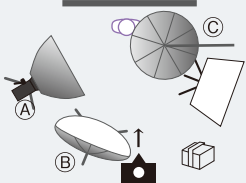

Commercial kit EX

880,100円(税別)

Commercial kit

374,600円(税別)

EXCELLENT

3 Light

衣料の品質を正確に写す。

被写体に対して「メインライトA」を45°程に置き陰影を決めます。「トップライトC」により、肩等に影がつき暗くなるのを防ぎ、「フロントライトB」で衣料の色を出しつつ、全体の光が自然に見えるようにバランスを整えます。

light (A) E043-200w.s バンク スモールS
light (B) E043-200w.s アンブレラホワイト+アンブレラディフューザー
light (C) E043-400w.s アンブレラホワイト+アンブレラディフューザー

SIMPLE

1 Light

シンプルな1灯での衣料撮影。

壁に掛けた衣料に対して「ライト1」を60°程に置きます。黒っぽい服などコントラストをつけたい場合は45°程にし距離も若干近づけます。衣料の柔らかさを写したい場合は正面向きにセットするとフラットな光になります。