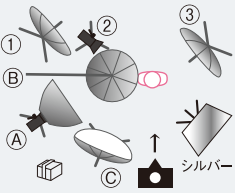

light ① C3-100w.s アンブレラホワイト

Fashion kit

衣料品の手触りを写し止める要素は、光の角度と光の距離。
シンプルながらも美しく写せるハンガー撮影と、トルソー撮影による立体感の演出。

ファッションキットEX (ジェネレーター1台ヘッド3灯)

商品コード	品名	税別価格	数量	税別合計
#01720	E043	¥298,000	1	¥298,000
#02020	MFH-25	¥83,000	3	¥249,000
#04031	ヘッドケーブル 5m	¥13,000	3	¥39,000
#04021	出力延長ケーブル 5m	¥13,500	1	¥13,500
#07021	ライトスタンド LST-4	¥15,000	2	¥30,000
	マンフロット フームスタンド 420B	¥36,000	1	¥36,000
	マンフロット カウンターウェイト 4.3kg	¥12,800	1	¥12,800
#06611	アンブレラホワイト	¥13,000	2	¥26,000
#06612	アンブレラディフューザー	¥6,600	2	¥13,200
#08025	SSS ビデオプロバンク スモール S	¥78,000	1	¥78,000
	GIN-ICHI GP0655	¥12,000	1	¥12,000

EXCELLENT

6 Light

インパクトのある光。

ストロボが創り出す陰影は被写体との距離と角度で決まります。ライトを被写体に近づけ角度を付けることでコントラストが付き強い光になり、「スポットライト2」のストレートレフ+ハニカムを使うことで強調したい場所にハイライトを入れることができます。閃光速度とチャージの早いComplete Oneでモデルのハツラツとした動きを写し止められます。

- light A Complete One-400w.s バンク スモールS
- light B/C Complete One-100w.s アンブレラホワイト+アンブレラディフューザー
- light ① C4-200w.s アンブレラホワイト
- light ② C4-50w.s ストレートレフ+ハニカム
- light ③ C4-13w.s アンブレラホワイト