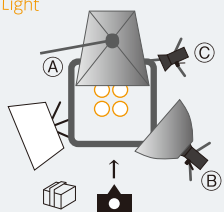

Portrait kit EX

713,800円(税別)

Portrait kit

393,200円(税別)

3 Light

料理に鮮やかなハイライト。

ランチやカフェで過ごす時間をイメージし、比較的高い位置に「トップライトA」をセットします。「サイドライトB」で、器等の陰影のバランスを調整。ストレーテフ+ハニカムを付けた「スポットライトC」で料理にハイライトを付け鮮やかさを際立たせます。

- light A E043-200w.s バンク スモールS
- light B E043-100w.s バンク エクストラスモールXS
- light C E043-50w.s ストレーテフ+ハニカム

2 Light

朝日のイメージで朝食の撮影。

朝の太陽は比較的に低い位置にありますが、ストロボも机と同じ高さに配置することで、さわやかな朝の光を演出することができます。斜め後方にセットした「ライト1」にアンブレラディフューザーを装着しカメラに対して逆光ぎみにセットします。

- light ① C4-13w.s アンブレラホワイト+アンブレラディフューザー
- light ② C4-6w.s アンブレラホワイト