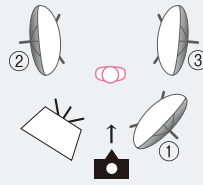

3 Light

清涼感のある白バック。

背景を白く写すには「メインライト1」に対して、「バックライト2,3」を2倍程の発光量にします。バックライトの影響を受けないように、背景とモデルとの距離は2~3m程離します。

- light ① C4-100w.s アンブレラホワイト+アンブレラディフューザー
- light ② C4-200w.s アンブレラホワイト+アンブレラディフューザー
- light ③ C4-200w.s アンブレラホワイト+アンブレラディフューザー