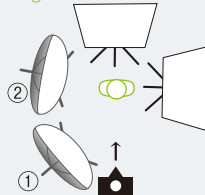

Fine Photo Kit

Easy for everyone. Even kid's can do!

EXCELLENT

3Light

肌はなめらか、髪はつややかに。

アンブレラディフューザーを装着した「ライトA」の角度を変えることで顔の陰影をコントロールします。後ろの2灯ライトは若干逆光ぎみにセットし、髪につややかさを出します。

light ① E043-100w.s アンブレラホワイト+アンブレラディフューザー
light ② E043-100w.s アンブレラホワイト+アンブレラディフューザー
light ③ E043-200w.s アンブレラホワイト+アンブレラディフューザー

SIMPLE

2Light

発光出力によるイメージのコントロール。

ストロボの幅広い調光レンジを生かし発光出力を最小まで落とします。発光量を少なくするとレンズの絞りを開放ぎみに設定でき、やわらかいボケによるイメージを演出できます。

light ① C4-6w.s アンブレラホワイト+アンブレラディフューザー
light ② C4-6w.s アンブレラホワイト+アンブレラディフューザー

Portrait kit