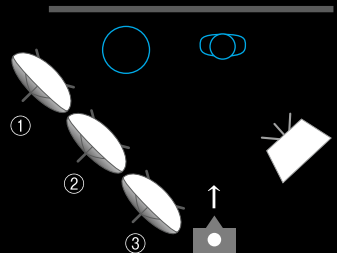

ストロボで窓からさしこむ自然光を再現。

柔らかな光を演出するアンブレラディフューザーを装着し、不自然な影が出ないように3灯を並列に配置します。壁に近いライトほど発光出力を2倍つつ(1絞り)強くし、背景を白く飛ばしながら被写体に柔らかな陰影をつけます。

light ①
C4-200w.s アンブレラホワイト+アンブレラディフューザー
light ②
C4-100w.s アンブレラホワイト+アンブレラディフューザー
light ③
C4-50w.s アンブレラホワイト+アンブレラディフューザー